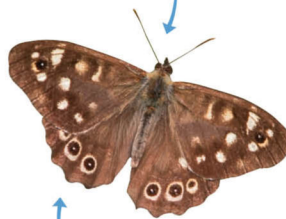

BONT ZANDOOGJE

Pararge aegeria
Bruin met geelwitte vlekken

Zwarte vlinder met brede oranje band op elke vleugel