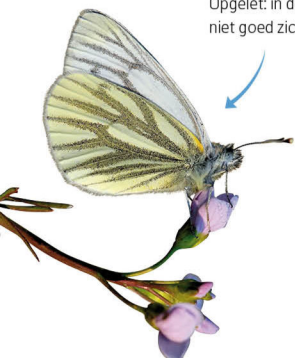

Grote blauwe oogvlek

Op bovenzijde bruine band langs de vleugelrand. Onderkant met witte vlekjes

ORANJE ZANDOOGJE

Pyronia tithonus
Kleiner dan het bruin zandoogje
In de oogvlek staan 2 witte puntjes

Zwarte oogvlekjes met een wit puntje op de achterrand van de vleugels

ICARUSBLAUWTJE

Polyommatus icarus
Vliegt meestal laag boven het gras, oranje vlekjes op de achtervleugel

Bovenaan felblauw

KLEIN GEADERD WITJE

Pieris napi
Donkere aders in de vleugels
Opgelet: in de vlucht is dit niet goed zichtbaar